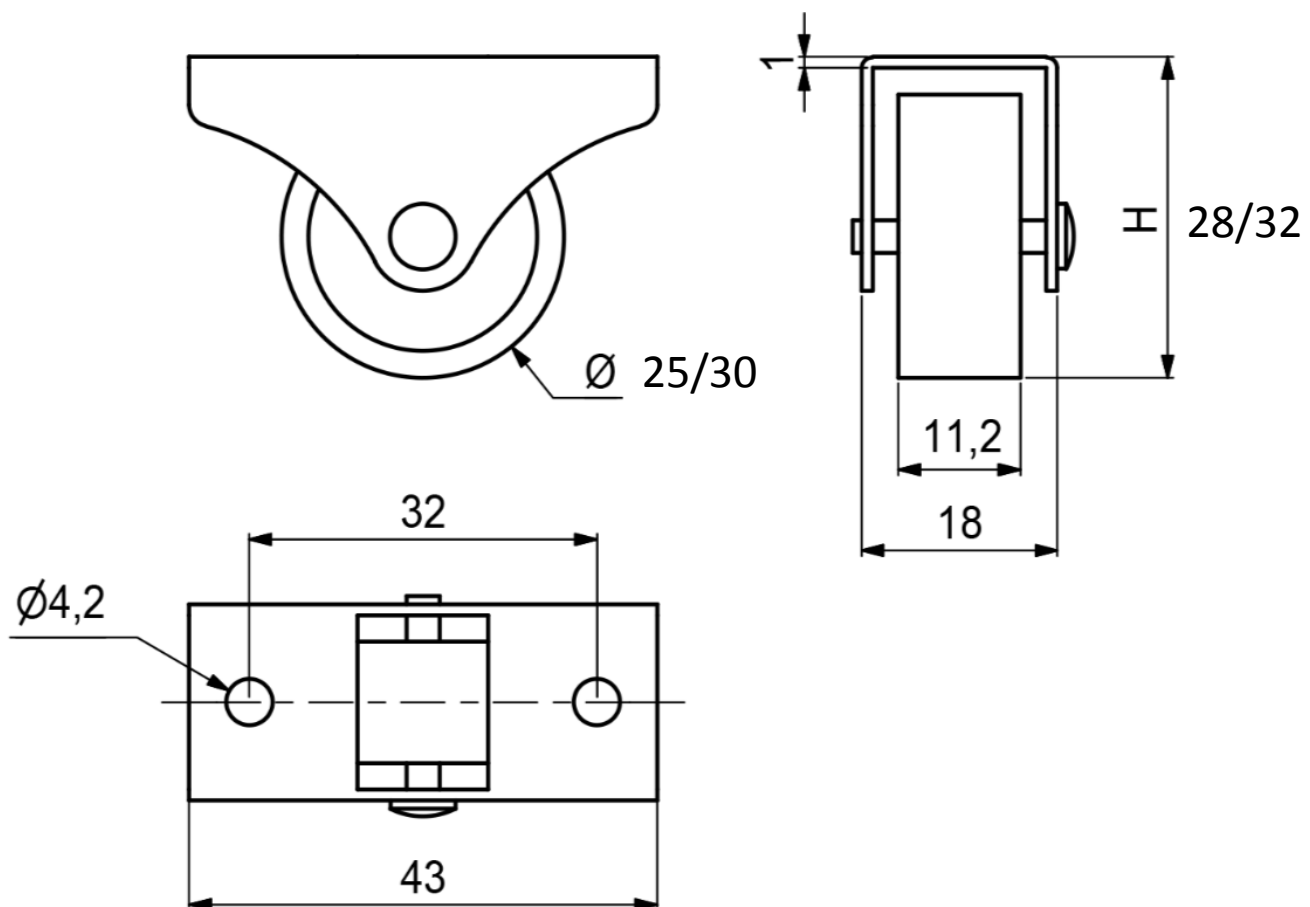

KOLEČKA PEVNÁ PLASTOVÁ PRŮMĚR 25 A 30 mm

OBJ.Č.	PRŮMĚR	SPECIFIKACE
23.0717.025.05	25	černá
23.0717.030.05	30	černá